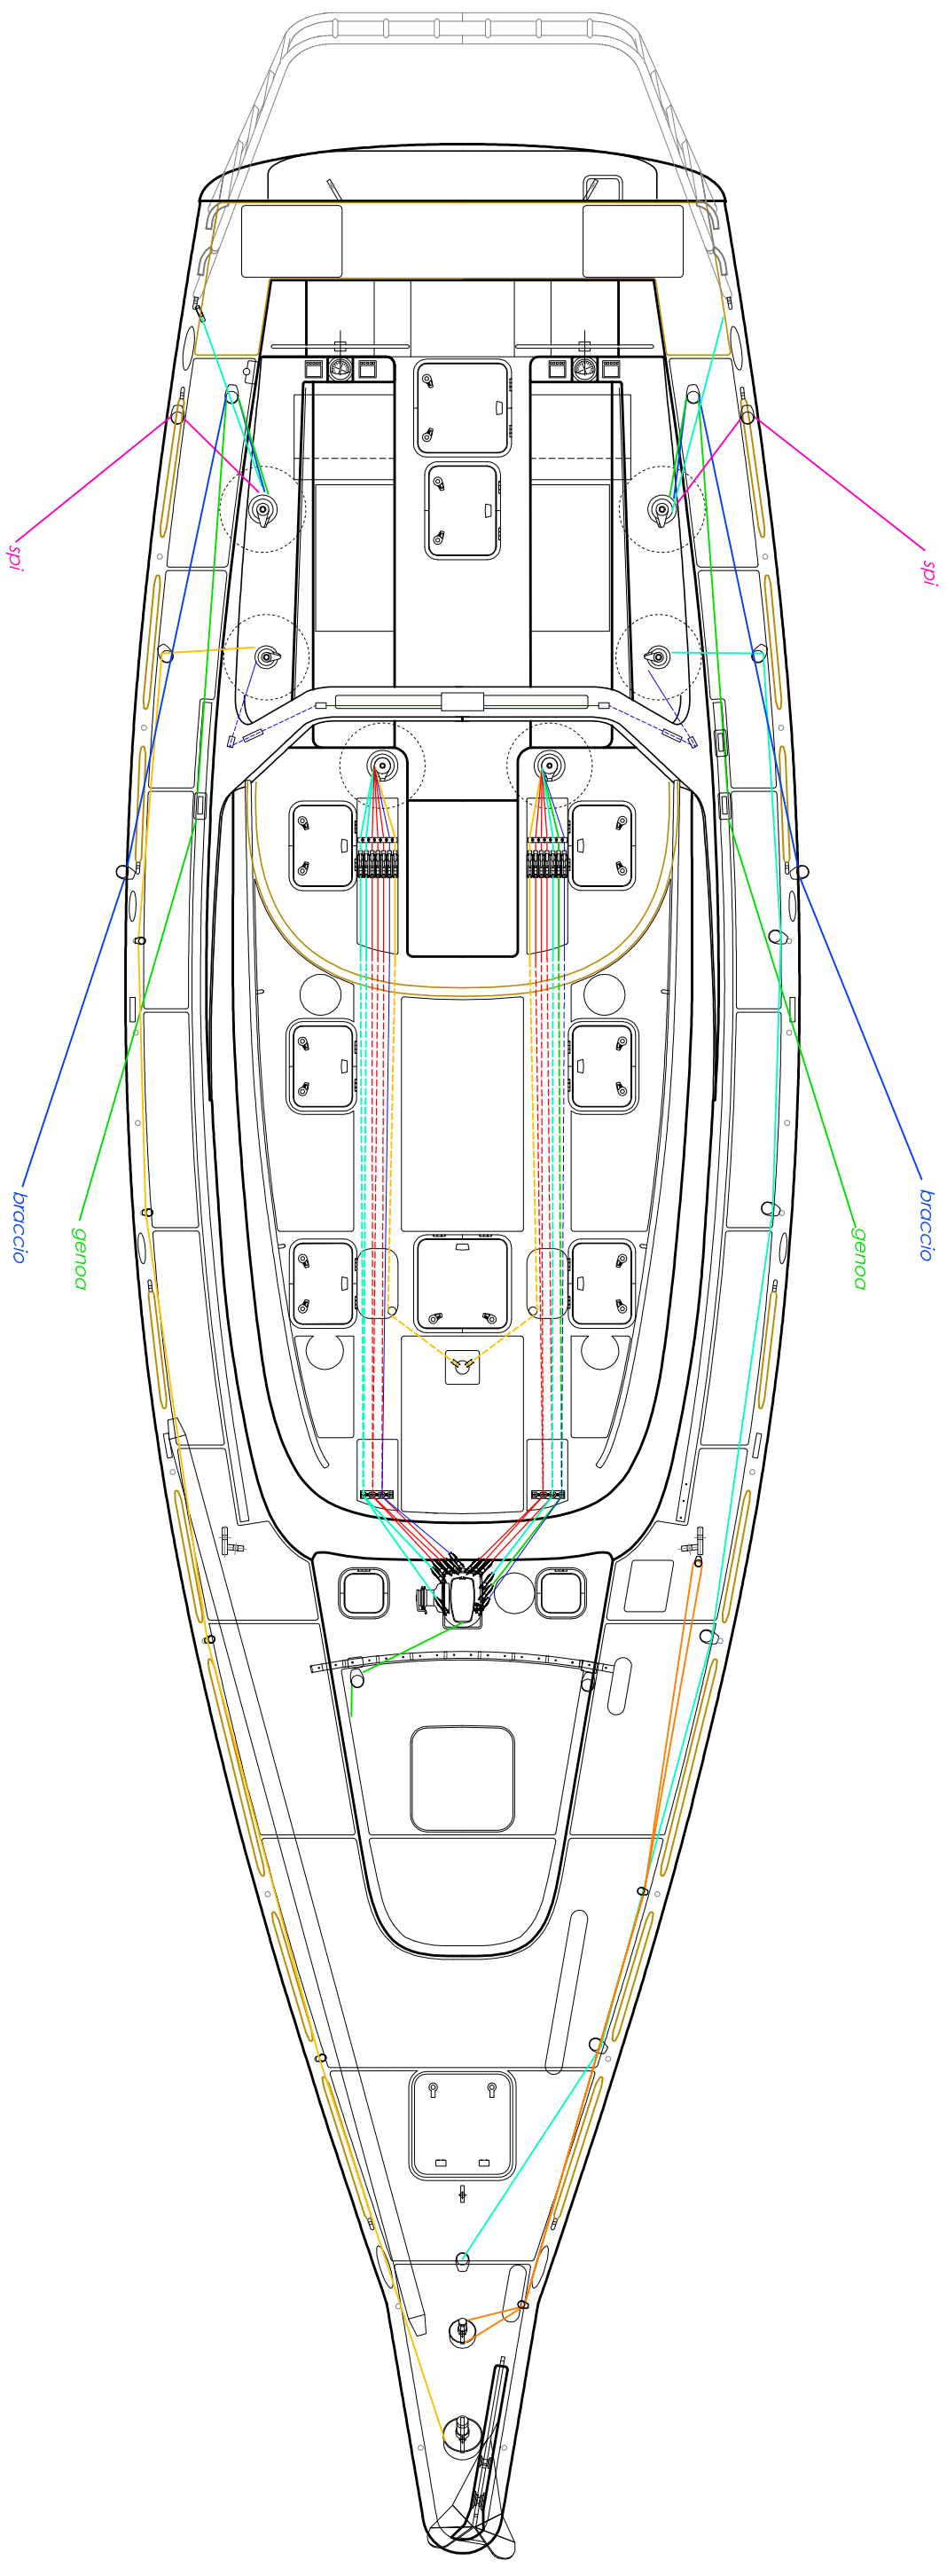

NECTON 13,60

piani generali interni

dis: C111PlanGen15 data: febbraio 08 scolar: 1/50 foglio A3

tav. 1

VALENTI YACHT DESIGN

Studio Aldo Gatti
yacht design & marine engineering
milano via spivelli 11 tel. 02 31565 studio@aldogatti.com

NECTON 13,60

piani generali esterni

tav. 2

dis: C111PlanGen15 data: febbraio 08 scala: 1/50 foglio A3

VALENTI YACHT DESIGN

telefono: +39 02 36104280
www.valentiyacht.com

Studio Aldo Gatti

yacht design & marine engineering
milano via spivelli 11 tel. 02 31565 studio@aldogatti.com

NECTON 13,60

piano di coperta

tav. 3

dis: C111PianGen15 data: febbraio 08 scala: 1/40 foglio A3

VALENTI YACHT DESIGN

Studio Aldo Gatti
yacht design & marine engineering
Milano via Spadari 11 tel 02 310689 studio@aldogatti.com

NECTON 13,60

piano velico

tav. 4

dis: C111 PlanGen15 data: febbraio 08 scala: 1/60 foglio A3

VALENTI YACHT DESIGN

Studio Aldo Gatti
 yacht design & marine engineering
 milano via sironi 17 tel 02 213859 studio@aldogatti.com