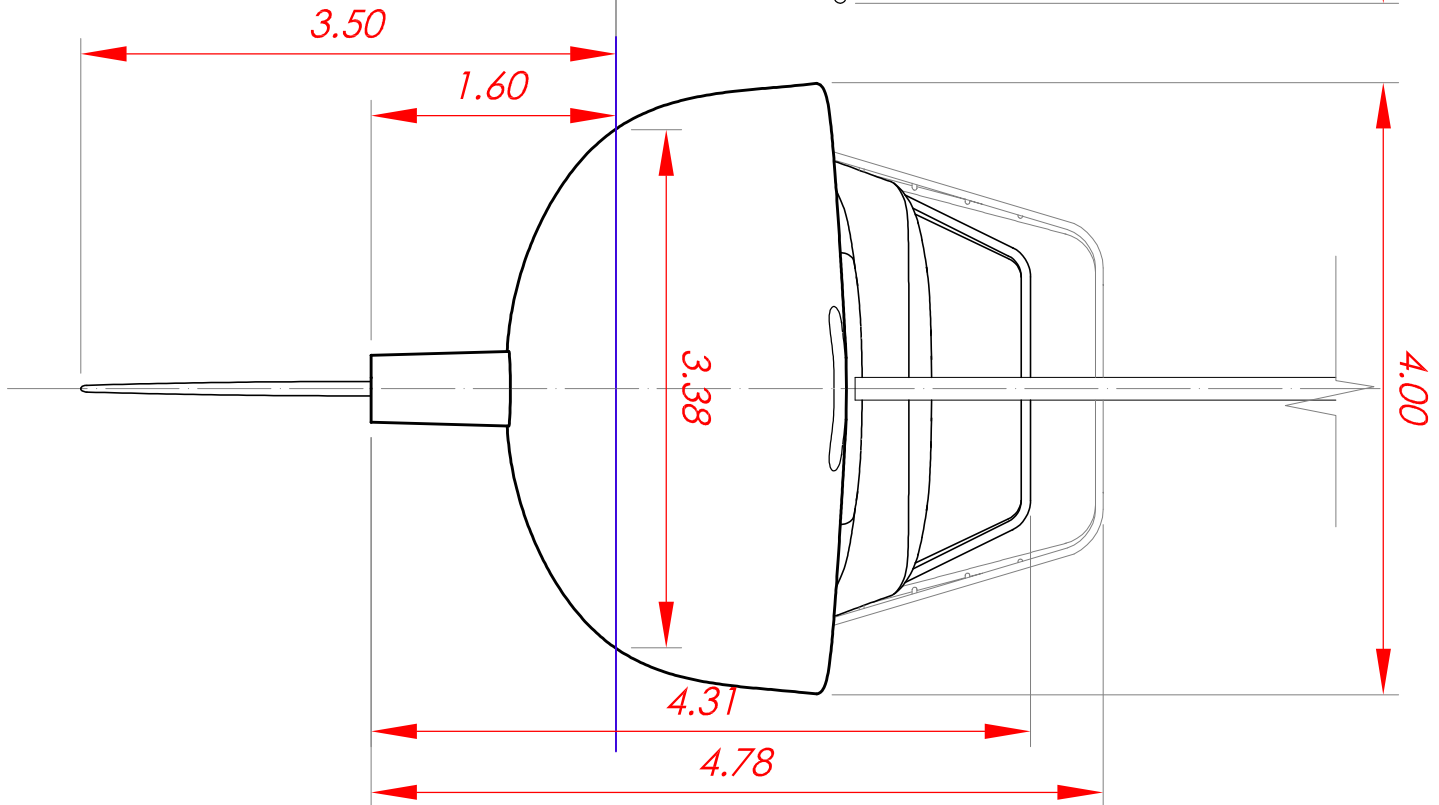

NECTON 13,60

piani generali esterni

tav. 2

dis: C111PlanGen15 data: febbraio 08 scala: 1/50 foglio A3

VALENTI YACHT DESIGN

telefono: +39 02 36104280
www.valentiyacht.com

Studio Aldo Gatti