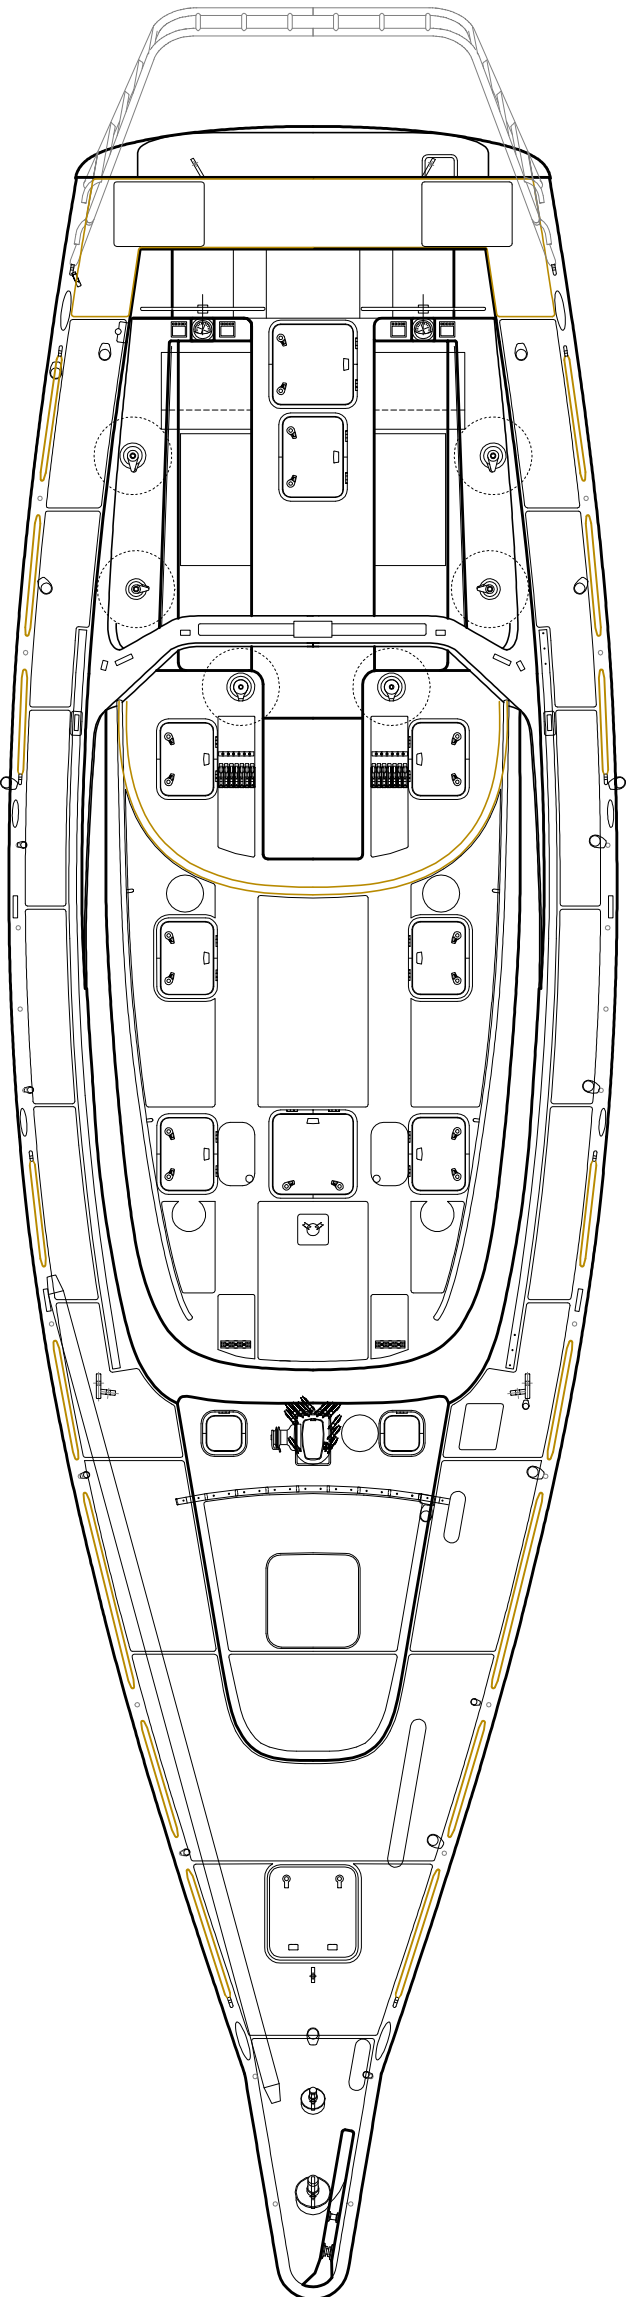

NECTON 13,60

piani generali esterni

tav. 2

dis: C111PlanGen15 data: febbraio 08 scala: 1/50 foglio A3

VALENTI YACHT DESIGN

telefono: +39 02 36104280
www.valentiyacht.com

Studio Aldo Gatti