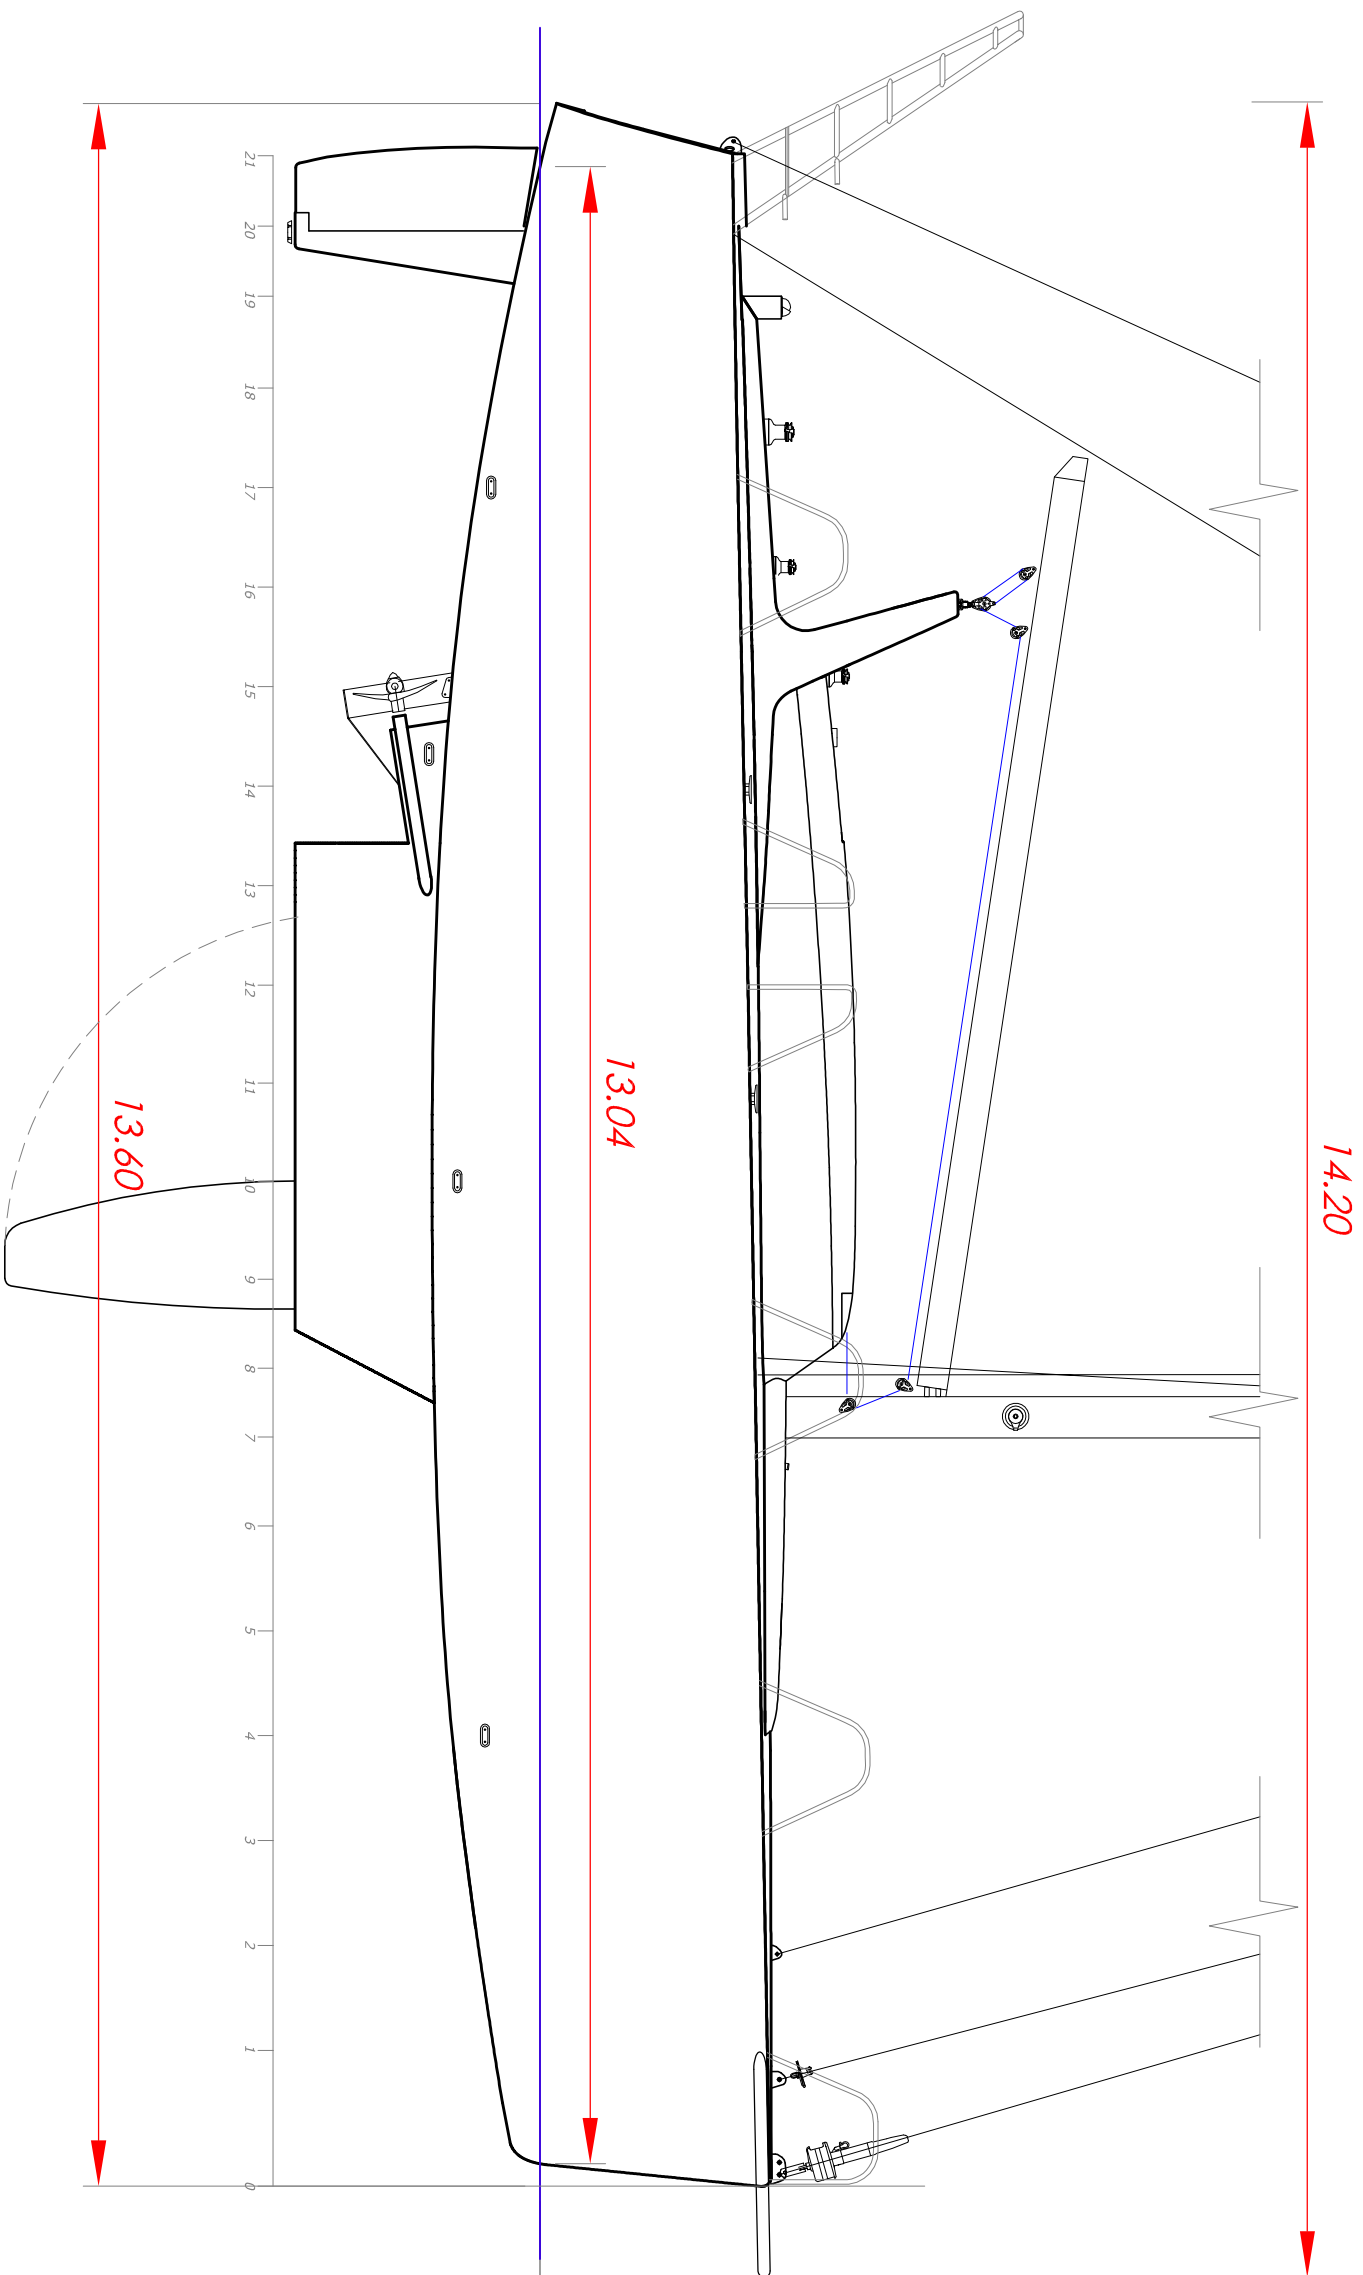

NECTON 13,60

piani generali esterni

tav. 2

dis: C111PlanGen15 data: febbraio 08 scala: 1/50 foglio A3

VALENTI YACHT DESIGN

telefono: +39 02 36104280
www.valentiyacht.com

Studio Aldo Gatti