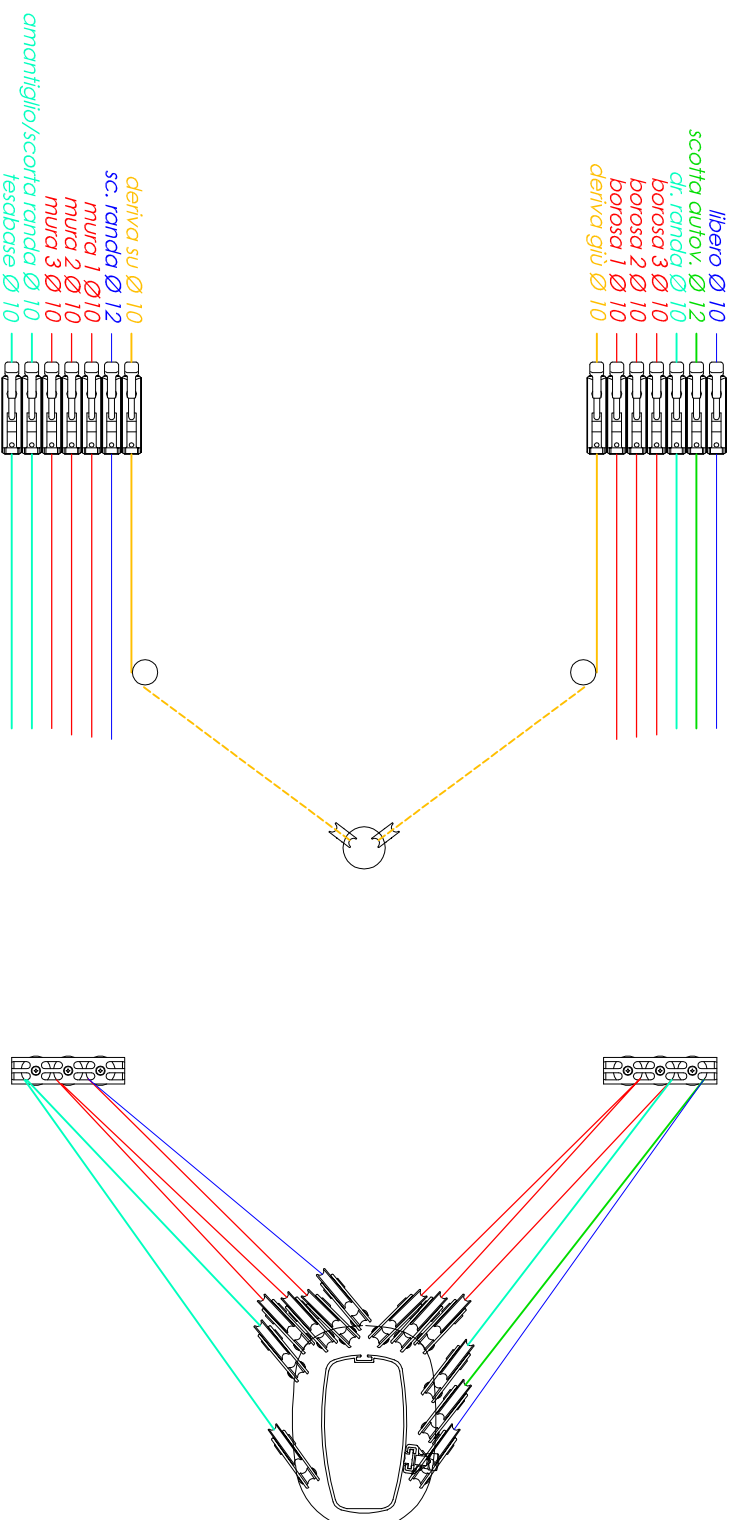

NECTON 13,60

piani generali interni

dis: C111PlanGen15 data: febbraio 08 scolar: 1/50 foglio A3

tav. 1

VALENTI YACHT DESIGN

Studio Aldo Gatti
yacht design & marine engineering
milano via spivelli 11 tel. 02 31565 studio@aldogatti.com

NECTON 13,60

piani generali esterni

tav. 2

dis: C111PlanGen15 data: febbraio 08 scala: 1/50 foglio A3

VALENTI YACHT DESIGN

telefono: +39 02 36104280
www.valentiyacht.com

Studio Aldo Gatti

yacht design & marine engineering
milano via spivelli 11 tel. 02 31565 studio@aldogatti.com

NECTON 13,60

piano di coperta

tav. 3

dis: C111PianGen15 data: febbraio 08 scala: 1/40 foglio A3

VALENTI YACHT DESIGN

Studio Aldo Gatti
yacht design & marine engineering
Milano via Spadari 11 tel 02 310689 studio@aldogatti.com

NECTON 13,60

piano velico

tav. 4

dis: C111 PlanGen15 data: febbraio 08 scala: 1/60 foglio A3

VALENTI YACHT DESIGN

Studio Aldo Gatti
 yacht design & marine engineering
 milano via sironi 17 tel 02 213859 studio@aldogatti.com