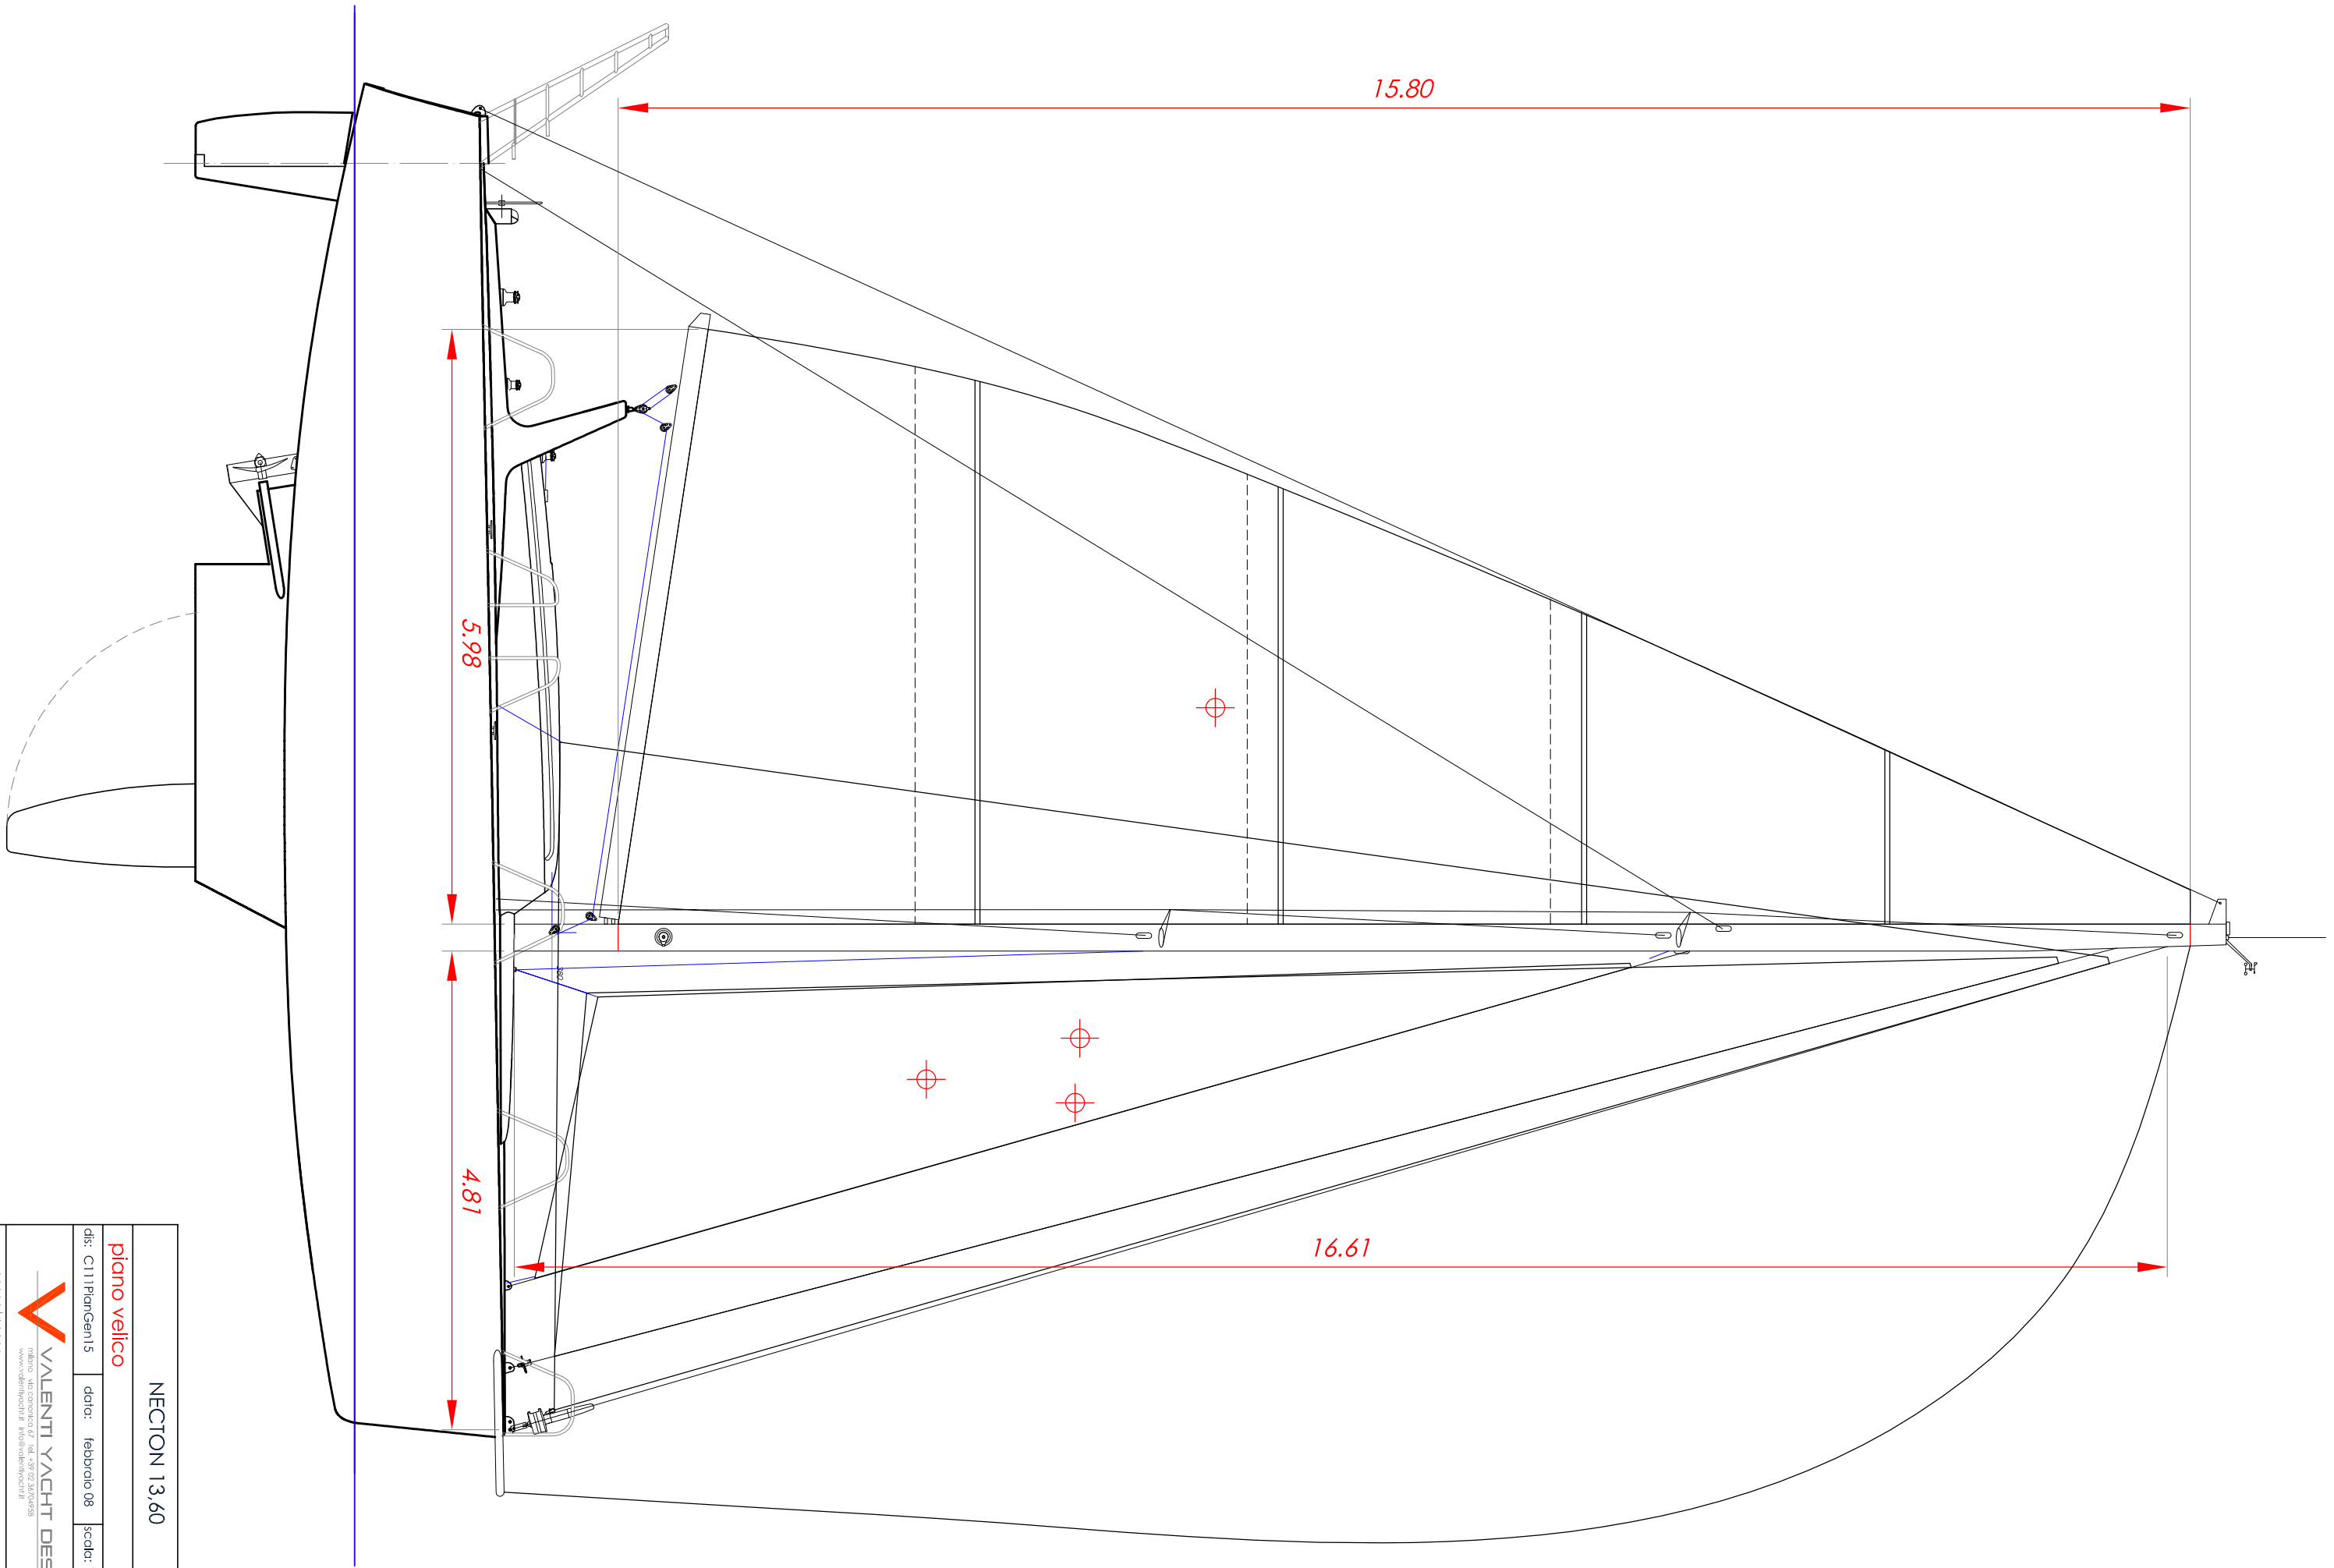

NECTON 13,60

piano di coperta

tav. 3

dis: C111PianGen15 data: febbraio 08 scala: 1/40 foglio A3

VALENTI YACHT DESIGN

Studio Aldo Gatti
yacht design & marine engineering
Milano via Spadari 11 tel 02 310689 studio@aldogatti.com

NECTON 13,60

piano velico

tav. 4

dis: C111 PlanGen15 data: febbraio 08 scala: 1/60 foglio A3

VALENTI YACHT DESIGN

Studio Aldo Gatti
 yacht design & marine engineering
 milano via sironi 17 tel 02 213859 studio@aldogatti.com